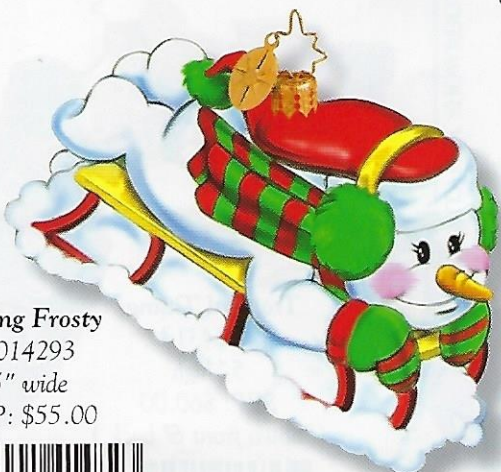

CHRISTMAS

Candy Carousel
1014287