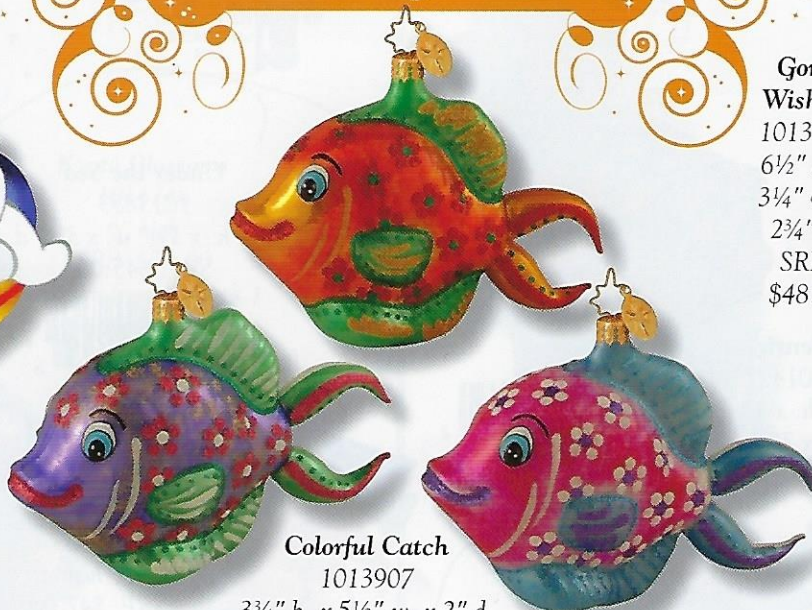

6 45001 41458 8

**Beach Bound Santa**  
1014272  
7" high  
SRP: \$50.00

6 45001 41460 1

**Nautical Necessities**  
1014279  
5" h. x 4½" w. x 2¼" d.

SRP: \$50.00

6 45001 41468 7

**Colorful Catch**  
1013907  
3¾" h. x 5½" w. x 2" d.