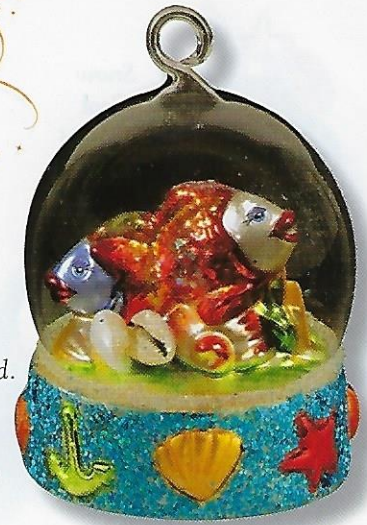

SRP: \$42.00  
(Asst., 3)

6 45001 40597 5

**Gone Wishin'**  
1013127  
6½" h. x  
3¼" w. x  
2¾" d.  
SRP:  
\$48.00

6 45001 39978 6

**Paddlin' Pals**  
1014276  
5½" h. x 5½" w. x 3" d.

SRP: \$50.00  
(Shown front & back.)

6 45001 41464 9

**Stanley**  
1014258  
3¾" h. x 4¼" w. x 2¼" d.  
SRP: \$45.00

6 45001 41428 1

SEASONAL  
CELEBRATIONS  
2009

**Shore Thing**  
1013137  
6" h. x  
2½" w. x  
1¾" d.  
SRP:  
\$45.00

**Henrietta**  
1014275  
3¼" h. x 4½" w.  
x 2" d.  
SRP: \$45.00

**Under the Sea**  
1013853  
5¼" h. x 3½" w. x 3½" d.  
SRP: \$45.00

**Snorkel Claus**  
1014290  
6" h. x 2¾" w. x 1½" d.  
SRP: \$50.00

**Slick Nick**  
1014268  
6" high  
SRP: \$55.00

**Mai Tai Surprise**  
1014269  
7" high  
SRP: \$47.00