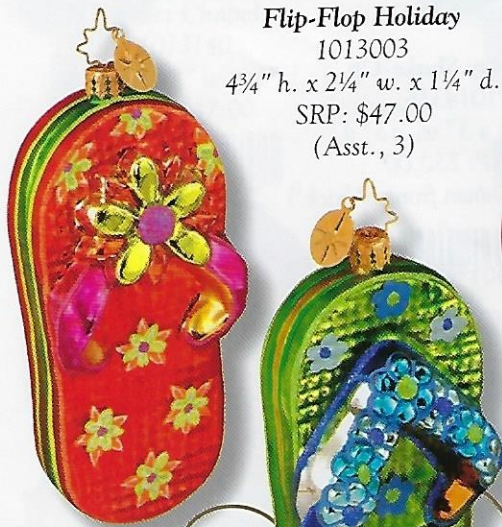

**American Peace**  
1014123  
3¾" h. x 4" w. x 1" d.  
SRP: \$40.00

**Under the Stars**  
1014238  
3¾" h. x 4¾" w.  
x 1¼" d.  
SRP: \$60.00

**Sun Set**  
1012777  
4¼" h. x 4" w. x 2" d.  
SRP: \$42.00

**Heartland Pride**  
1014237  
3½" h. x 3¾" w. x 2" d.  
SRP: \$49.00

**Flip-Flop Holiday**  
1013003  
4¾" h. x 2¼" w. x 1¼" d.  
SRP: \$47.00  
(Asst., 3)

**Neptune's  
Favorites**  
1013462  
4" h. x 1¾" w.  
x 1" d.  
SRP: \$45.00  
(Asst., 2)