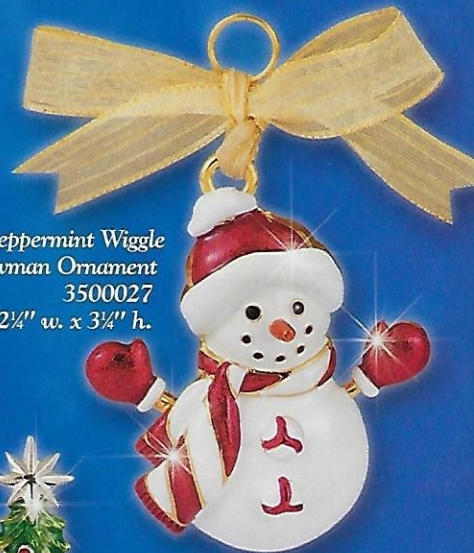

Peppermint Wiggle
Snowman Ornament
3500027
2¼" w. x 3¼" h.

Old Time
Christmas Tree Pin
3500016
1" w. x 1¼" h.