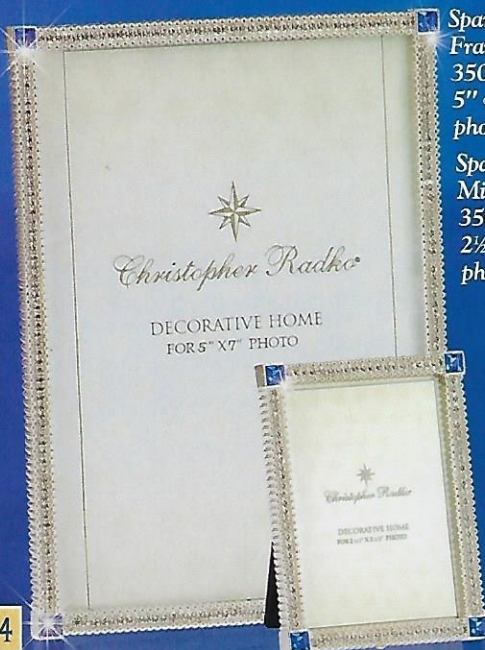

Sparkle Crystal
Mini Frame
3500031
2½" w. x 3½" h.
photo area