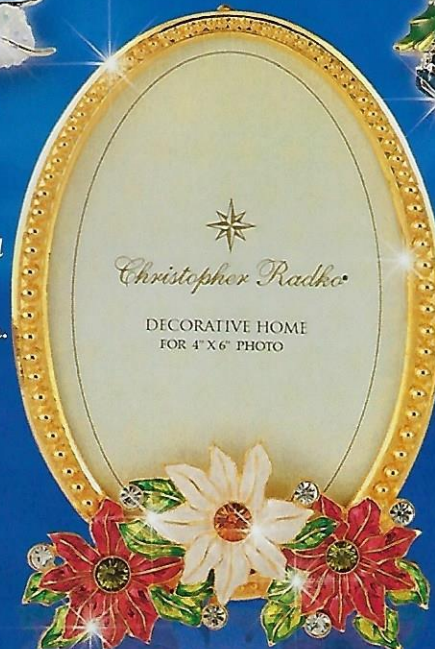

Sparkle Crystal  
Frame Ornament  
3500030, 2" square

Peppermint Wiggle  
Snowman Ornament  
3500027  
2¼" w. x 3¼" h.

St. Moritz Penguin Pin  
3500012  
1½" w. x 1½" h.

St. Moritz Penguin Pin  
3500019 (Silver Plate)  
1½" w. x 1½" h.

Old Time  
Christmas Tree Pin  
3500016  
1" w. x 1¼" h.

Ornament Tree  
Pin, 3500025  
1½" w. x 2¼" h.

Sparkle Crystal  
Frame  
3500032  
5" w. x 7" h.  
photo area

Sparkle Crystal  
Mini Frame  
3500031  
2½" w. x 3½" h.  
photo area